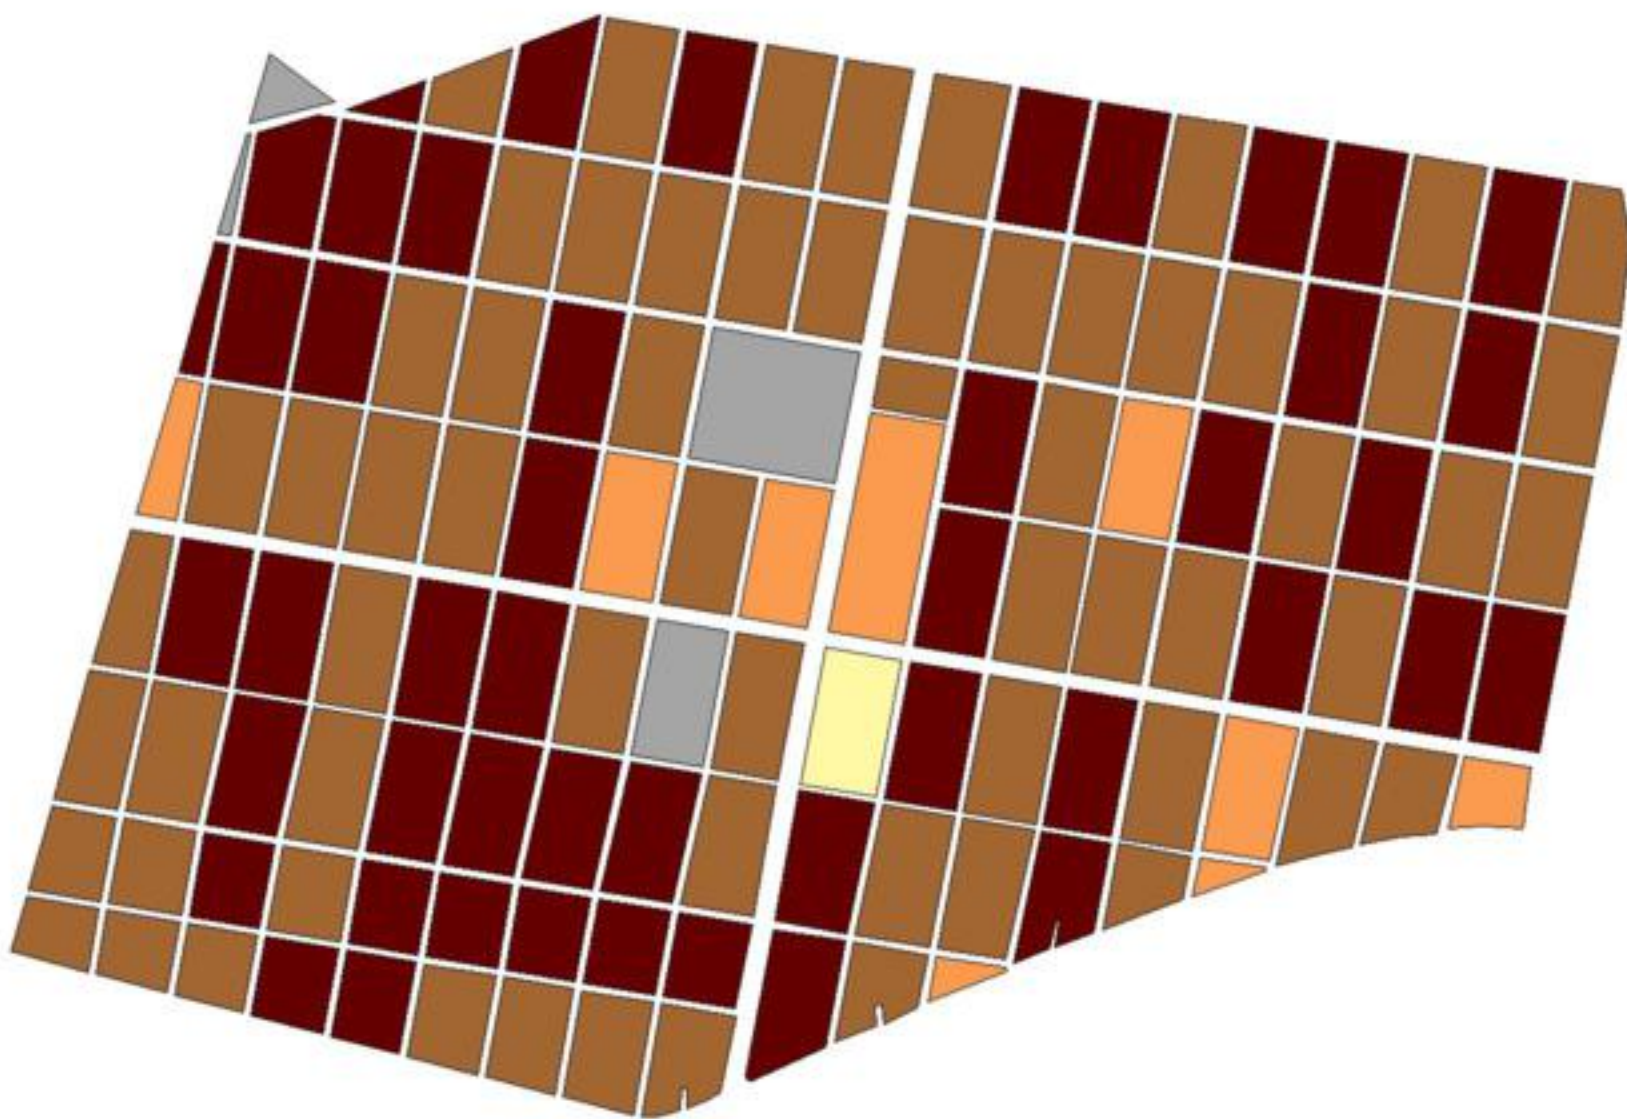

EVALUA DF
Consejo de Evaluación del
Desarrollo Social del
Distrito Federal

ÍNDICE DE DESARROLLO SOCIAL

Delegación: Iztapalapa
Colonia: Leyes de Reforma
3A Sección
Grado de desarrollo: Bajo

Grado de Desarrollo Social

-  Muy bajo
-  Bajo
-  Medio
-  Alto
-  Sin dato

0.09 0 0.09 0.18 Kilómetros

Fuente: Elaboración propia con datos de Seduvi e INEGI